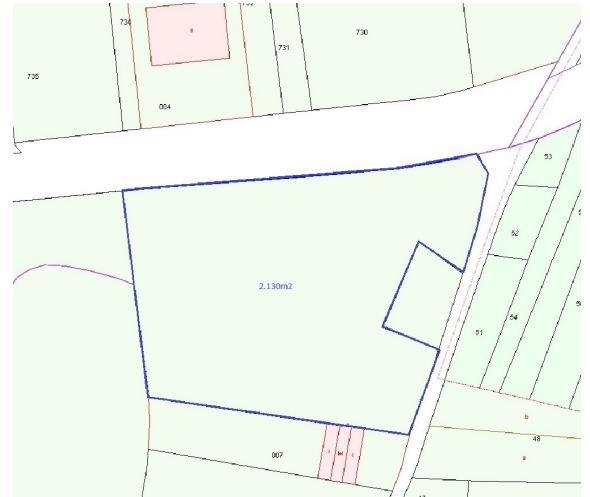

REF: 00000899  
TIPO DE INMUEBLE: Fincas, solares  
SUBTIPO: Terreno Edificable  
ESTADO: Disponible  
OPERACIÓN: Comprar  
POBLACIÓN: LOUSAME (15214)  
DIRECCIÓN:  
CARANTOÑA  
DESCRIPCIÓN:  
TERRENO EDIFICABLE EN CARANTOÑA  
PRECIO: 50.000 Euros  
SUPERFICIE ÚTIL: 2130 m2  
SUPER. PARCELA: 2130 m2  
Ubicación GPS(Lat/Lon): 42.7462845 -8.8631716

OTRAS CARACTERÍSTICAS:

\*Edificable

DESCRIPCIÓN:

En Carantoña - Lousame.  
Finca edificable de una superficie total de 2.130m2.  
Registrada.  
Con frente a carretera de unos 60m2.  
Vivienda unifamiliar.