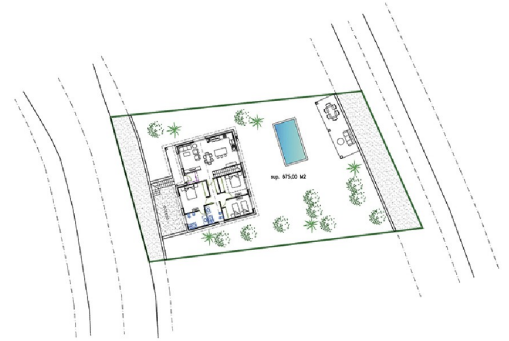

REF: 00000731  
TIPO DE INMUEBLE: Fincas, solares  
SUBTIPO: Terreno Edificable  
ESTADO: Disponible  
OPERACIÓN: Comprar  
POBLACIÓN: Lousame (15214)  
DIRECCIÓN:  
Lg. Cruído  
DESCRIPCIÓN:  
Finca edificable en Cruído, Registrada.  
PRECIO: 30.000 Euros  
SUPERFICIE ÚTIL: 675 m2  
SUPER. PARCELA: 675 m2  
Ubicación GPS(Lat/Lon): 42.7801476 -8.8594112

OTRAS CARACTERÍSTICAS:

\*Edificable

DESCRIPCIÓN:

En Cruído, Lousame.  
Finca edificable de 675m2 con frente a carretera de 20m.  
Terreno de forma cuadrada, situado en zona soleada.  
Dispone de un estudio de proyecto para vivienda unifamiliar.