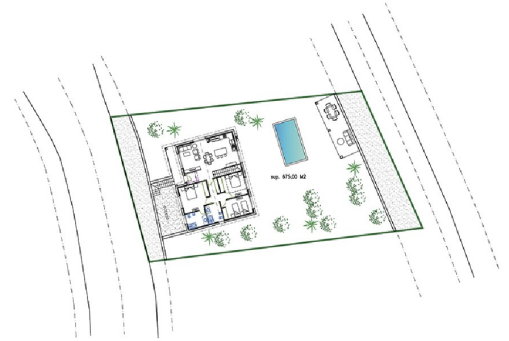

REF: 00000731
TIPO DE INMUEBLE: Fincas, solares
SUBTIPO: Terreno Edificable
ESTADO: Disponible
OPERACIÓN: Comprar
POBLACIÓN: Lousame (15214)
DIRECCIÓN:
Lg. Cruído
DESCRIPCIÓN:
Finca edificable en Cruído, Registrada.
PRECIO: 30.000 Euros
SUPERFICIE ÚTIL: 675 m2
SUPER. PARCELA: 675 m2
Ubicación GPS(Lat/Lon): 42.7801476 -8.8594112

OTRAS CARACTERÍSTICAS:

*Edificable

DESCRIPCIÓN:

En Cruído, Lousame.
Finca edificable de 675m2 con frente a carretera de 20m.
Terreno de forma cuadrada, situado en zona soleada.
Dispone de un estudio de proyecto para vivienda unifamiliar.